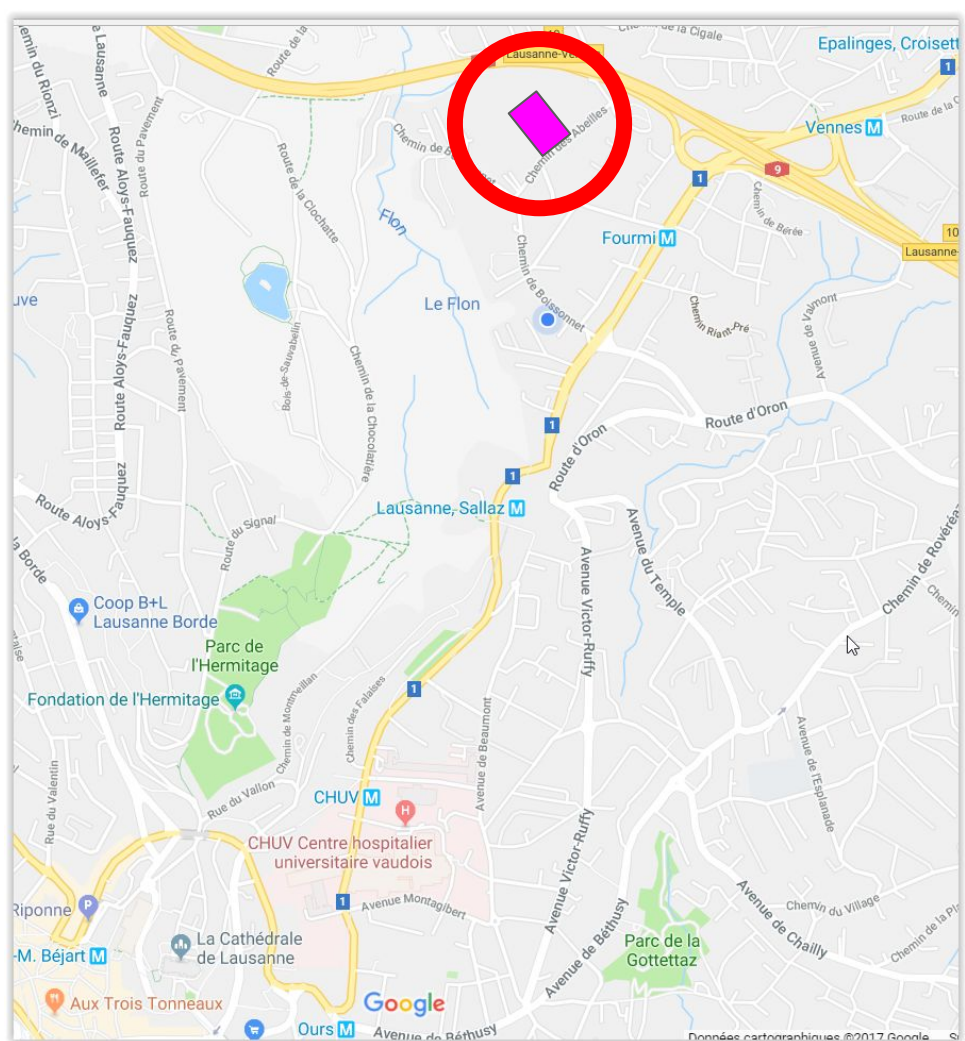

CONFÉRENCE ET ATELIER PRATIQUE AVEC THOMAS D'ANSEMBOURG

La Paix, ça s'apprend comme les maths ou le foot !

Salle de Grand-Vennes,
Chemin des Abeilles 17, 1010 Lausanne.

CONFÉRENCE

Mercredi 14 mars 2018

Horaires : 20h (ouverture des portes dès 19h. Des boissons et des sandwiches seront en vente)

JOURNÉE D'ATELIER PRATIQUE

Judi 15 mars 2018

Horaires : de 9h à 16h30

Grande Salle du collège
de Grand Vennes
Chemin des Abeilles 17
1010 Lausanne
EN FACE DE L'EESP

GPS: 46.541464, 6.647640

[GoogleMap](#)

Transport et 
Autoroute:
sortie Lausanne Vennes, No 10

Option 1

En voiture jusqu'au parking collectif du chemin des Abeilles, puis 100 mètres à pied, ou parking sous la piscine

Option 2, plus de capacité

En voiture jusqu'au parking P+R de Vennes, puis Métro M2, direction Ouchy, 1 station, arrêt Fourmi, puis à pied env. 5 minutes

Option 3

Bus 16 ou 41, direction Isabelle de Montolieu, arrêt Abeille

Option 4

Depuis la gare CFF de Lausanne, Métro M2, direction Croisette, arrêt Fourmis, puis 5 minutes à pied